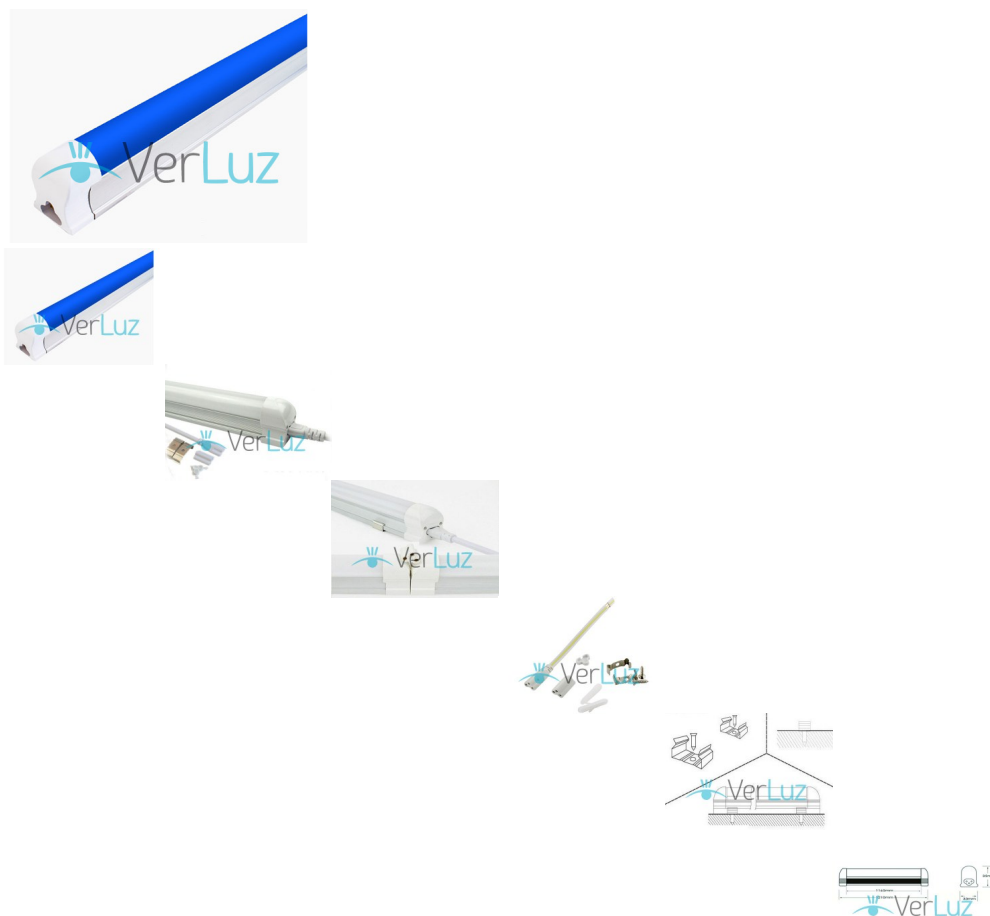

## Tubo Led Color Azul T8 con Base, 18 watt, 120 cm, cuerpo de aluminio, iluminación 120°

Pago contra entrega o transferencia.

Calificación: Sin calificación

**Precio con IVA:**

**\$5.980**

**\$5.980**

[Haga una pregunta sobre este producto](#)

Descripción

**TUBO LED LUZ COLOR AZUL T8 CON BASE, 18 WATT, 120 CM, INCLUYE ACCESORIOS DE INSTALACIÓN, ÁNGULO DE ILUMINACIÓN 120°, CUERPO DE ALUMINIO, 60% DE AHORRO DE ENERGÍA.**

**DESPACHO RÁPIDO GRATIS EN SANTIAGO.**

#### **Detalles técnicos tubo azul led con base de 18 watt**

- **Uso:** Interior, Índice de Protección IP20
- **Luminosidad:** 1.800 Lumen
- **Angulo de Iluminación:** Iluminación direccional completa de 120 grados
- **CRI (Índice de Representación del Color):** 80%
- **Consumo:** 18 Watt
- **Vida Útil:** 25.000 Horas
- **Tamaño:** Largo 121 cm, Alto 3.5 cm, Ancho 3,3 cm (T8 significa Tubo de 8/8 de pulgada)
- **Conexión de Entrada:** 220 Volt, no usa balasto ni partidior
- **Conexión:** Incluye conectores para instalación a 220 volt, y para hacer puente de conexión en serie
  
- **Uso Dimmer:** No dimeable
- **Rango de Temperatura:** de -20° a +60° Celsius
- **Materiales:** Tubo de aluminio y policarbonato. No contiene mercurio como los tubos fluorescentes
- **Garantía:** 1 año
- **Certificaciones:** CE (Conformidad Europea), RoHS (Libre de Sustancias Peligrosas)