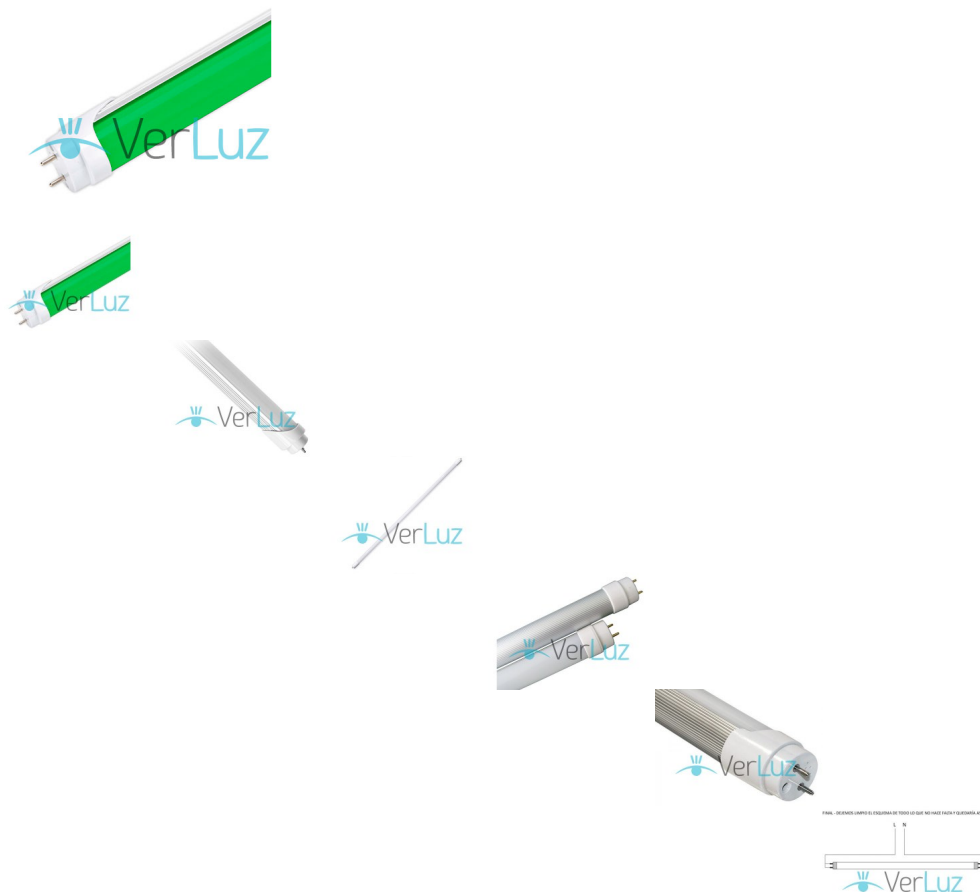

Tubo T8 Led Color Verde, 18 watt, 120 cm, cuerpo de aluminio, iluminación 120°

Compra Rápida y Fácil con Despacho a Domicilio.

Calificación: Sin calificación

Precio con IVA:

\$4.980

\$4.980

[Haga una pregunta sobre este producto](#)

Descripción

TUBO T8 LED LUZ COLOR VERDE, 18 WATT, 120 CM, ÁNGULO DE ILUMINACIÓN 120, CUERPO DE ALUMINIO, 60% DE AHORRO DE ENERGÍA.

DESPACHO RÁPIDO GRATIS EN SANTIAGO.

LLÁMENOS Y HAGA SU PEDIDO, PAGO CONTRA ENTREGA O TRANSFERENCIA.

Detalles técnicos tubo verde de 18 watt

- **Uso:** Interior, Índice de Protección IP20
- **Luminosidad:** 1.800 Lumen
- **Angulo de Iluminación:** Iluminación direccional completa de 120 grados
- **CRI (Índice de Representación del Color):** 80%
- **Consumo:** 18 Watt
- **Vida Útil:** 25.000 Horas
- **Tamaño:** Largo 120 cm, Diámetro 2.54 cm (T8 significa Tubo de 8/8 de pulgada)
- **Conexión de Entrada:** 220 Volt, no usa balasto ni partidior
- **Base:** Tipo bi-pin G13 (tipo estándar de dos puas)
- **Uso Dimmer:** No dimeable
- **Rango de Temperatura:** de -20° a +60° Celsius
- **Materiales:** Tubo de aluminio y policarbonato. No contiene mercurio como los tubos fluorescentes
- **Garantía:** 1 año
- **Certificaciones:** CE (Conformidad Europea), RoHS (Libre de Sustancias Peligrosas)