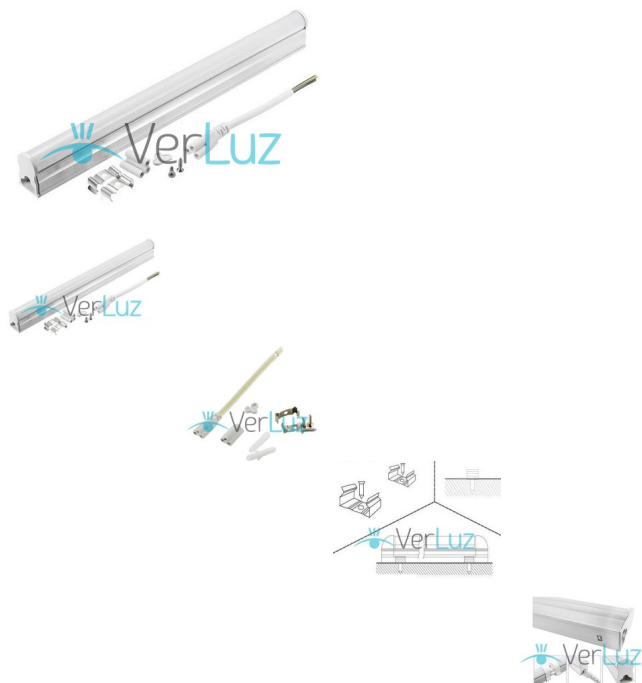

Tubo LED T5 con Base 9 watt 60 cm, cuerpo de aluminio iluminación 120° Blanco Frío o Cálido

Pago contra entrega o transferencia.

Calificación: Sin calificación

Precio con IVA:

\$3.890

\$3.890

[Haga una pregunta sobre este producto](#)

Descripción

TUBO LED T5 CON BASE 9 WATT 60 CM, INCLUYE ACCESORIOS DE INSTALACIÓN, ÁNGULO DE ILUMINACIÓN 120° CUERPO DE ALUMINIO Y POLICARBONATO EMPAVONADO LUZ BLANCO FRÍO O CÁLIDO

DESPACHO RÁPIDO GRATIS EN SANTIAGO.

LLÁMENOS Y HAGA SU PEDIDO, PAGO CONTRA ENTREGA O TRANSFERENCIA.

Detalles técnicos del tubo LED con base de 9 watt

- **Uso:** Interior, Índice de Protección IP20
- **Luminosidad:** 810 Lumen
- **Angulo de Iluminación:** Iluminación direccional completa de 120 grados
- **CRI (Índice de Representación del Color):** 80%
- **Consumo:** 9 Watt
- **Temperatura del Color:** 6.000 °K (Blanco Frío) o 3.000 °K (Blanco Cálido)
- **Vida Útil:** 30.000 Horas
- **Tamaño:** Largo 60 cm, Alto 2,5 cm, Ancho 1,6 cm (T5 significa Tubo de 5/8 de pulgada)
- **Conexión de Entrada:** 90-265 Volt, no usa balasto ni partidior
- **Conexión:** Incluye conectores para instalación a 220 volt, y para hacer puente de conexión en serie