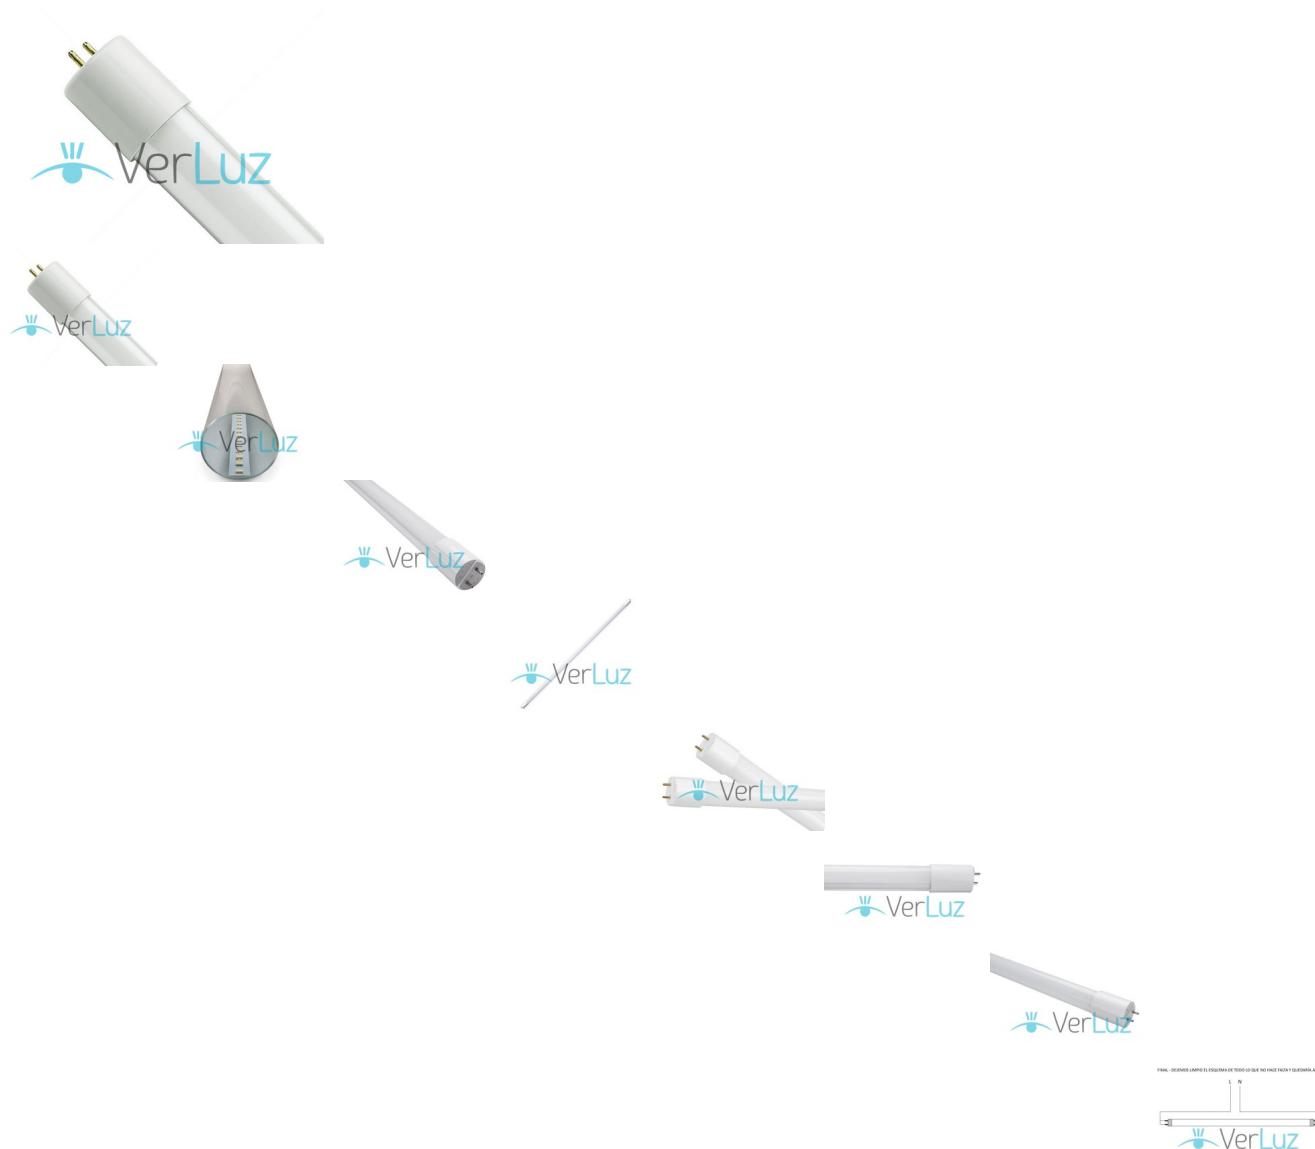

## Tubo T8 Led, 18 watt, 120 cm, iluminación 360°. Blanco Frío, Neutro o Cálido

Despacho Gratis en Santiago.

Calificación: Sin calificación

**Precio con IVA:**

**\$2.980**

**\$2.980**

[Haga una pregunta sobre este producto](#)

Descripción

**TUBO T8 LED, 18 WATT, 120 CM, ÁNGULO DE ILUMINACIÓN 360°, 60% DE AHORRO DE ENERGÍA.**

**LUZ BLANCO FRÍO, NEUTRO O CÁLIDO.**

**REEMPLAZAN TUBOS FLUORESCENTES DE 36 WATT QUE CONSUMEN 43 WATT INCLUYENDO EL BALASTO.**

#### Detalles técnicos del tubo de 18 watt

- **Uso:** Interior, Índice de Protección IP25
- **Luminosidad:** 1.800 Lumen
- **Angulo de Iluminación:** Iluminación direccional completa de 360 grados
- **CRI (Índice de Representación del Color):** 80%
- **Consumo:** 18 Watt
- **Temperatura del Color:** 6.500 °K (Blanco Frío), 4.000 °K (Blanco Neutro) o 3.000 °K (Blanco Cálido)
- **Vida Útil:** 25.000 Horas
- **Tamaño:** Largo 120 cm, Diámetro 2.54 cm (T8 significa Tubo de 8/8 de pulgada)
- **Conexión de Entrada:** 220 Volt, no usa balasto ni partidior
- **Base:** Tipo bi-pin G13 (tipo estándar de dos puas)
- **Uso Dimmer:** No dimeable
- **Rango de Temperatura:** de -20° a +60° Celsius
- **Materiales:** Tubo de vidrio empavonado. No contiene mercurio como los tubos fluorescentes
- **Garantía:** 1 año
- **Certificaciones:** CE (Conformidad Europea)