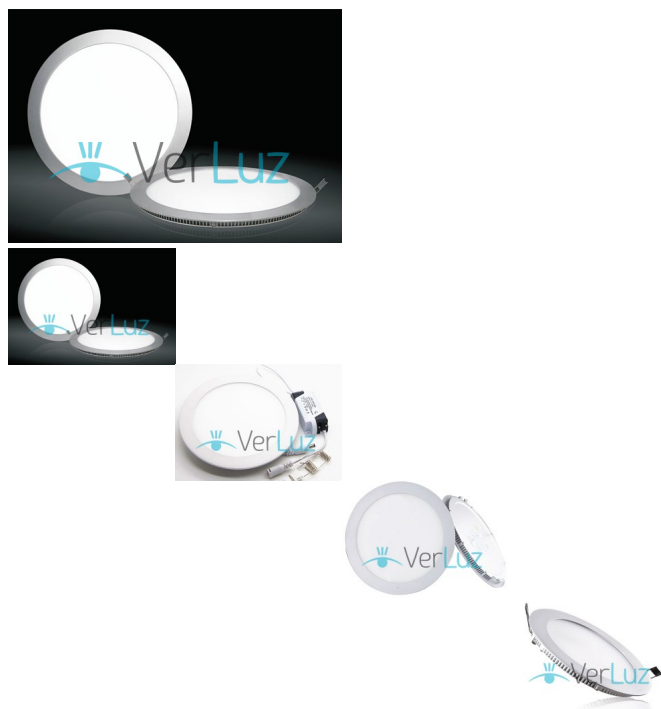

Panel LED Circular Embutido de 18 watt IP44. Blanco Frío, Neutro o Cálido. Garantía 1 año

Llámenos y haga su pedido, pago contra entrega o transferencia.

Calificación: Sin calificación

Precio con IVA:

\$5.890

\$5.890

[Haga una pregunta sobre este producto](#)

Descripción

PANEL LED IP44 CIRCULAR EMBUTIDO DE 18 WATT

LUZ BLANCO FRÍO, BLANCO NEUTRO O BLANCO CÁLIDO

APTO PARA USO EN BAÑOS Y TERRAZAS

DESPACHO RÁPIDO GRATIS EN SANTIAGO

LLÁMENOS Y HAGA SU PEDIDO, PAGO CONTRA ENTREGA O TRANSFERENCIA

Detalles técnicos panel LED IP44 circular embutido de 18 watt

- **Uso:** Interior cubierto, índice de protección IP44, apto para baños y terrazas
- **Luminosidad:** 1.560 Lumen
- **CRI (Índice de Representación del Color):** 80%
- **Consumo:** 18 watt
- **Temperatura del Color:** 6.000 °K (Blanco Frío), 4.000 °K (Blanco Neutro) o 3.000 °K (Blanco Cálido)
- **Vida Útil:** 30.000 Horas
- **Tamaño:** Diámetro exterior 22,5 cm, Diámetro perforación 20,5 cm, Espesor 1,0 cm
- **Angulo de Iluminación:** 120°
- **Conexión de Entrada:** 220 Volt, incluye fuente de alimentación
- **Garantía:** 1 año
- **Certificaciones:** CE (Conformidad Europea), RoHS (Libre de Sustancias Peligrosas)