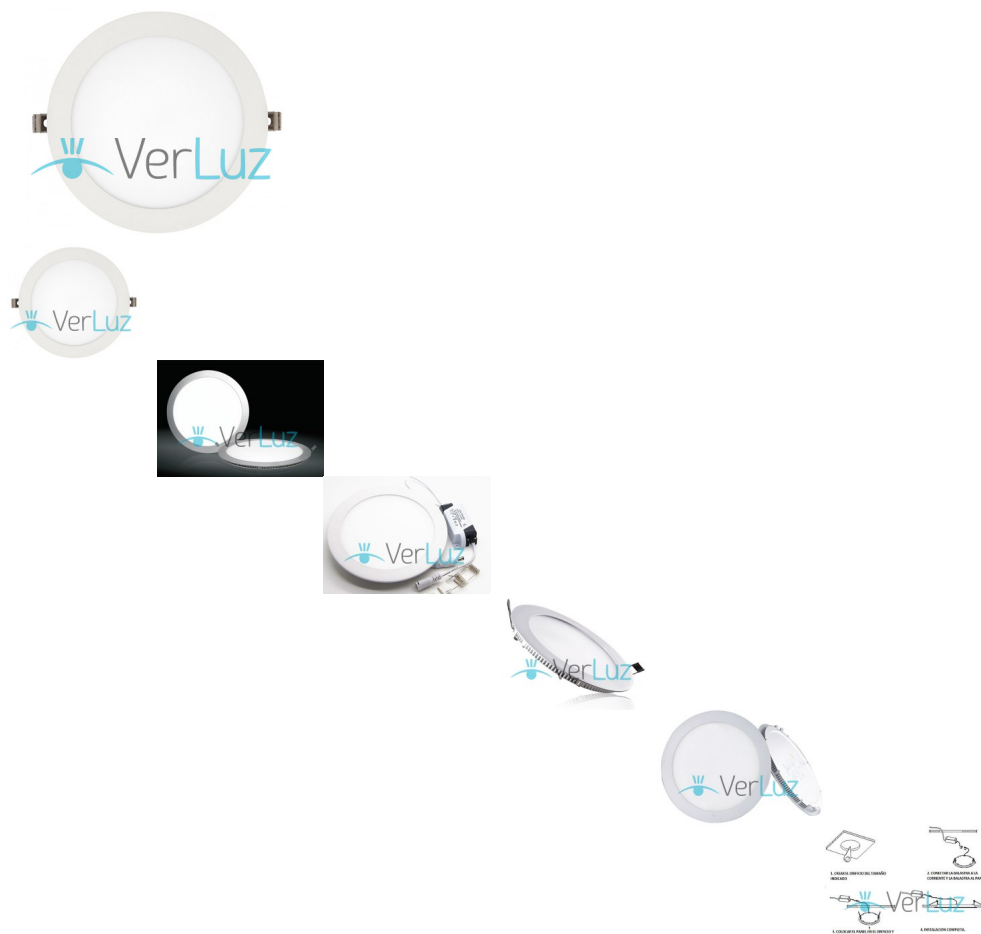

## Panel LED Circular Embutido de 18 watt. Blanco Frío, Neutro o Cálido. Garantía 2 años

Liámenos y haga su pedido, pago contra entrega o transferencia.

Calificación: Sin calificación

**Precio con IVA:**

**\$5.490**

**\$5.490**

[Haga una pregunta sobre este producto](#)

Descripción

**PANEL LED CIRCULAR EMBUTIDO DE 18 WATT. LUZ BLANCO FRÍO, NEUTRO O BLANCO CÁLIDO.**

**REEMPLAZA FOCO PLC 2X18 WATT**

**DESPACHO RÁPIDO GRATIS EN SANTIAGO. LLÁMENOS Y HAGA SU PEDIDO, PAGO CONTRA ENTREGA O TRANSFERENCIA.**

#### **Detalles técnicos del panel LED de 18 watt**

- **Uso:** Índice de Protección IP20
- **Luminosidad:** 1.620 Lumen (equivale a foco PLC 2x18w, con dos ampolletas ahorro de energía de 18 watt)
- **CRI (Índice de Representación del Color):** 80%
- **Consumo:** 18 watt
- **Temperatura del Color:** 6.500 °K (Blanco Frío) 4.000 ° K (Blanco Neutro) o 3.000 °K (Blanco Cálido)
- **Vida Útil:** 30.000 Horas
- **Tamaño:** Dámetro exterior 22,5 cm, Diámetro perforación 20,5 cm, Espesor 1,0 cm
- **Angulo de Iluminación:** 120°
- **Conexión de Entrada:** 220 Volt, incluye fuente de alimentación
- **Garantía:** 2 años
- **Certificaciones:** CE (Conformidad Europea), RoHS (Libre de Sustancias Peligrosas)