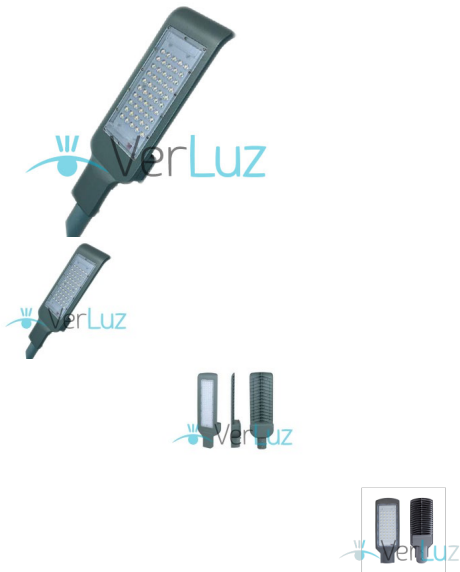

Luminaria Vial LED SEC de 150 watt

Compra rápida con despacho express.

Calificación: Sin calificación

Precio con IVA:

\$59.890

\$59.890

[Haga una pregunta sobre este producto](#)

Descripción

LUMINARIA VIAL LED SEC DE 150 WATT

LUZ COLOR BLANCO FRÍO 5.000 °K

Despacho rápido gratis en Santiago, en regiones envío por pagar

Llámenos y haga su pedido, pague con transferencia o efectivo contra entrega

Opción tarjeta de Débito o Crédito en su compra OnLine

Detalles técnicos Luminaria Vial LED SEC de 150 watt

- **Uso:** Exterior, Índice de Protección IP65
- **Luminosidad:** 14.000 Lumen
- **LED de CHP:** 150 LEDs SMD3030
- **CRI (Índice de Representación del Color):** 80%
- **Consumo:** 150 watt
- **Temperatura del Color:** 5.000 °K (Blanco Frío)
- **Vida Útil:** 50.000 Horas
- **Ángulo de Iluminación:** 120°
- **Conexión de Entrada:** 85 - 265 volt
- **Factor de Potencia:** >0,97
- **Material del Cuerpo:** Cuerpo de Aluminio fundido a presión de alta resistencia, y alta disipación de calor para aumentar vida útil
- **Dimensiones:** Largo 59 cm, Ancho 18 cm, Alto 7 cm, Diámetro para toma soporte 6 cm
- **Peso:** 5 kg
- **Temperatura de Trabajo:** -30° a +45° celsius
- **Garantía:** 2 años
- **Certificación SEC:** Certificación de Seguridad y Calidad SEC, número de sello 208533
- **Certificaciones:** CE (Conformidad Europea), RoHS (Libre de Sustancias Peligrosas)