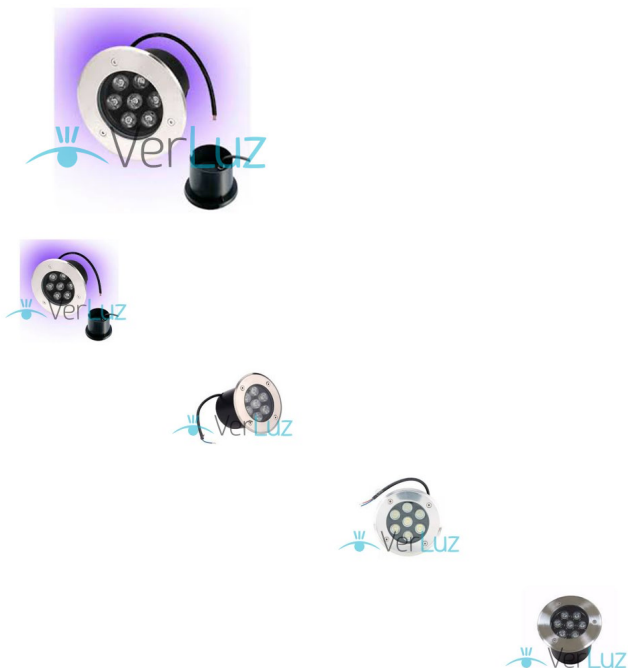

Foco de Piso LED de 7 watt Blanco Frío o Blanco Cálido

Pago con Transferencia o Efectivo contra entrega

Calificación: Sin calificación

Precio con IVA:

\$16.890

\$16.890

[Haga una pregunta sobre este producto](#)

Descripción

FOCO EMBUTIDO DE PISO LED DE 7 WATT

DESPACHO RÁPIDO GRATIS EN SANTIAGO. LLÁMENOS Y HAGA SU PEDIDO, PAGO CONTRA ENTREGA O TRANSFERENCIA.

FOCO EMBUTIDO DE PISO LED DE ALTA RESISTENCIA, BAJO CONSUMO, ALTA INTENSIDAD Y LARGA VIDA ÚTIL, BAJO AUMENTO DE TEMPERATURA, COLOR BLANCO FRÍO O BLANCO CÁLIDO, CON GARANTÍA DE 1 AÑO

Detalles técnicos del Foco Embutido de Piso LED de 7 watt

- **Uso:** Exterior, Índice de Protección IP67
- **Luminosidad:** 700 Lumen

- **Temperatura del Color:** 6.500 °K (Blanco Frío) o 3.000 °K (Blanco Cálido)
- **Dimensiones de Perforación:** Diámetro 14,0 cm, Altura 9,0 cm
- **Dimensión de Cara:** Diámetro 15,0 cm
- **Consumo:** 7 Watt
- **Vida Útil:** 20.000 Horas
- **Angulo de Iluminación:** 90°
- **Material:** Aluminio y Policarbonato
- **Conexión de Entrada:** 220 Volt
- **CRI (Índice de Representación del Color):** 80%
- **Garantía:** 1 año
- **Certificaciones:** CE (Conformidad Europea), RoHS (Libre de Sustancias Peligrosas)