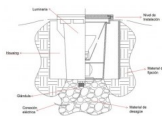

Foco de Piso LED de 5 watt Azul

Pago con Transferencia o Efectivo contra entrega

Calificación: Sin calificación

Precio con IVA:

$10.890

$10.890

[Haga una pregunta sobre este producto](#)

Descripción

FOCO EMBUTIDO DE PISO LED DE 5 WATT LUZ AZUL

DESPACHO RÁPIDO GRATIS EN SANTIAGO. LLÁMENOS Y HAGA SU PEDIDO, PAGO CONTRA ENTREGA O TRANSFERENCIA.

FOCO EMBUTIDO DE PISO LED DE ALTA RESISTENCIA, BAJO CONSUMO, ALTA INTENSIDAD Y LARGA VIDA ÚTIL, BAJO AUMENTO DE TEMPERATURA, CON GARANTÍA DE 1 AÑO

VerLuz Chile S.A.
Calle...
Santiago, Chile

Detalles técnicos del Foco Embutido de Piso LED de 5 watt Azul

- **Uso:** Exterior, Índice de Protección IP67
- **Luminosidad:** 500 Lumen
- **Temperatura del Color:** Luz color azul frío
- **Dimensiones de Perforación:** Diámetro 11,0 cm, Altura 8,0 cm
- **Dimensión de Cara:** Diámetro 12,0 cm
- **Consumo:** 5 watt