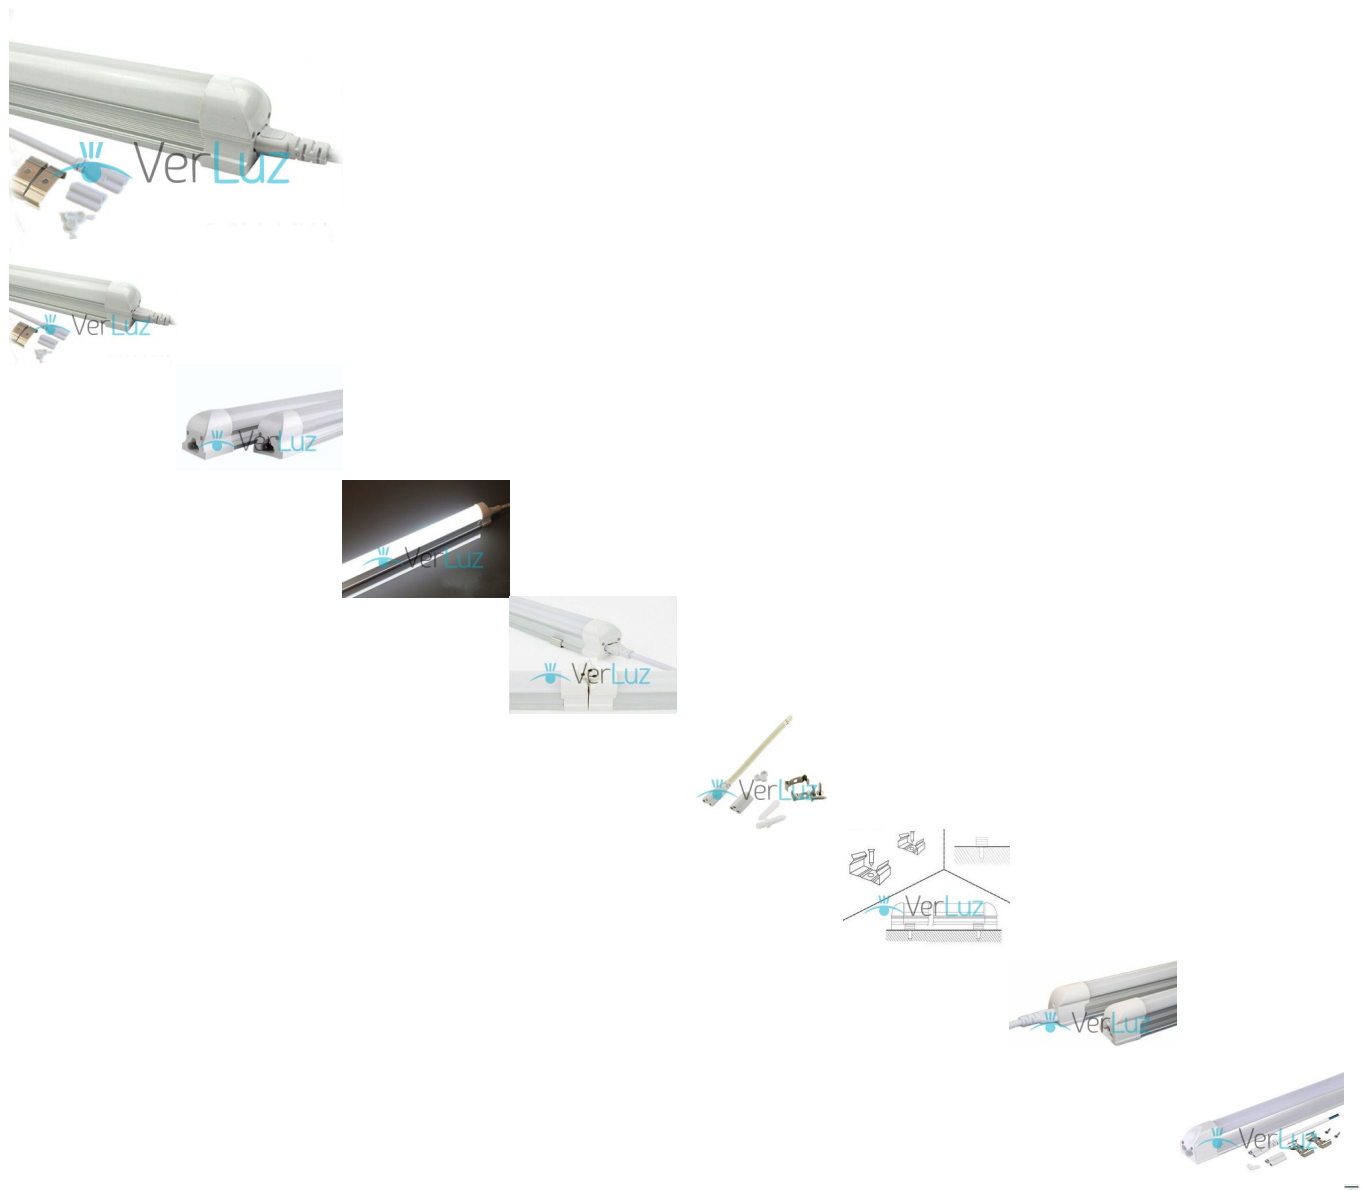

Tubo Led T8 con Base, 18 watt, 120 cm, cuerpo de aluminio, iluminación 120°

Pago contra entrega o transferencia.

Calificación: Sin calificación

Precio con IVA:

\$6.490

\$6.490

[Haga una pregunta sobre este producto](#)

Descripción

TUBO LED T8 CON BASE, 18 WATT, 120 CM, INCLUYE ACCESORIOS DE INSTALACIÓN, ÁNGULO DE ILUMINACIÓN 120°, CUERPO DE ALUMINIO.

60% DE AHORRO DE ENERGÍA, REEMPLAZAN TUBOS FLUORESCENTES DE 36 WATT QUE CONSUMEN 43 WATT INCLUYENDO EL BALASTO.

DESPACHO RÁPIDO GRATIS EN SANTIAGO.

LLÁMENOS Y HAGA SU PEDIDO, PAGO CONTRA ENTREGA O TRANSFERENCIA.

Detalles técnicos del tubo led con base de 18 watt

- **Uso:** Interior, Índice de Protección IP20
- **Luminosidad:** 1.600 Lumen
- **Angulo de Iluminación:** Iluminación direccional completa de 120 grados
- **CRI (Índice de Representación del Color):** 80%
- **Consumo:** 18 Watt
- **Temperatura del Color:** 6.500 °K (Blanco Frío)
- **Vida Útil:** 25.000 Horas
- **Tamaño:** Largo 121 cm, Alto 3.5 cm, Ancho 3,3 cm (T8 significa Tubo de 8/8 de pulgada)
- **Conexión de Entrada:** 220 Volt, no usa balasto ni partidior
- **Conexión:** Incluye conectores para instalación a 220 volt, y para hacer puente de conexión en serie