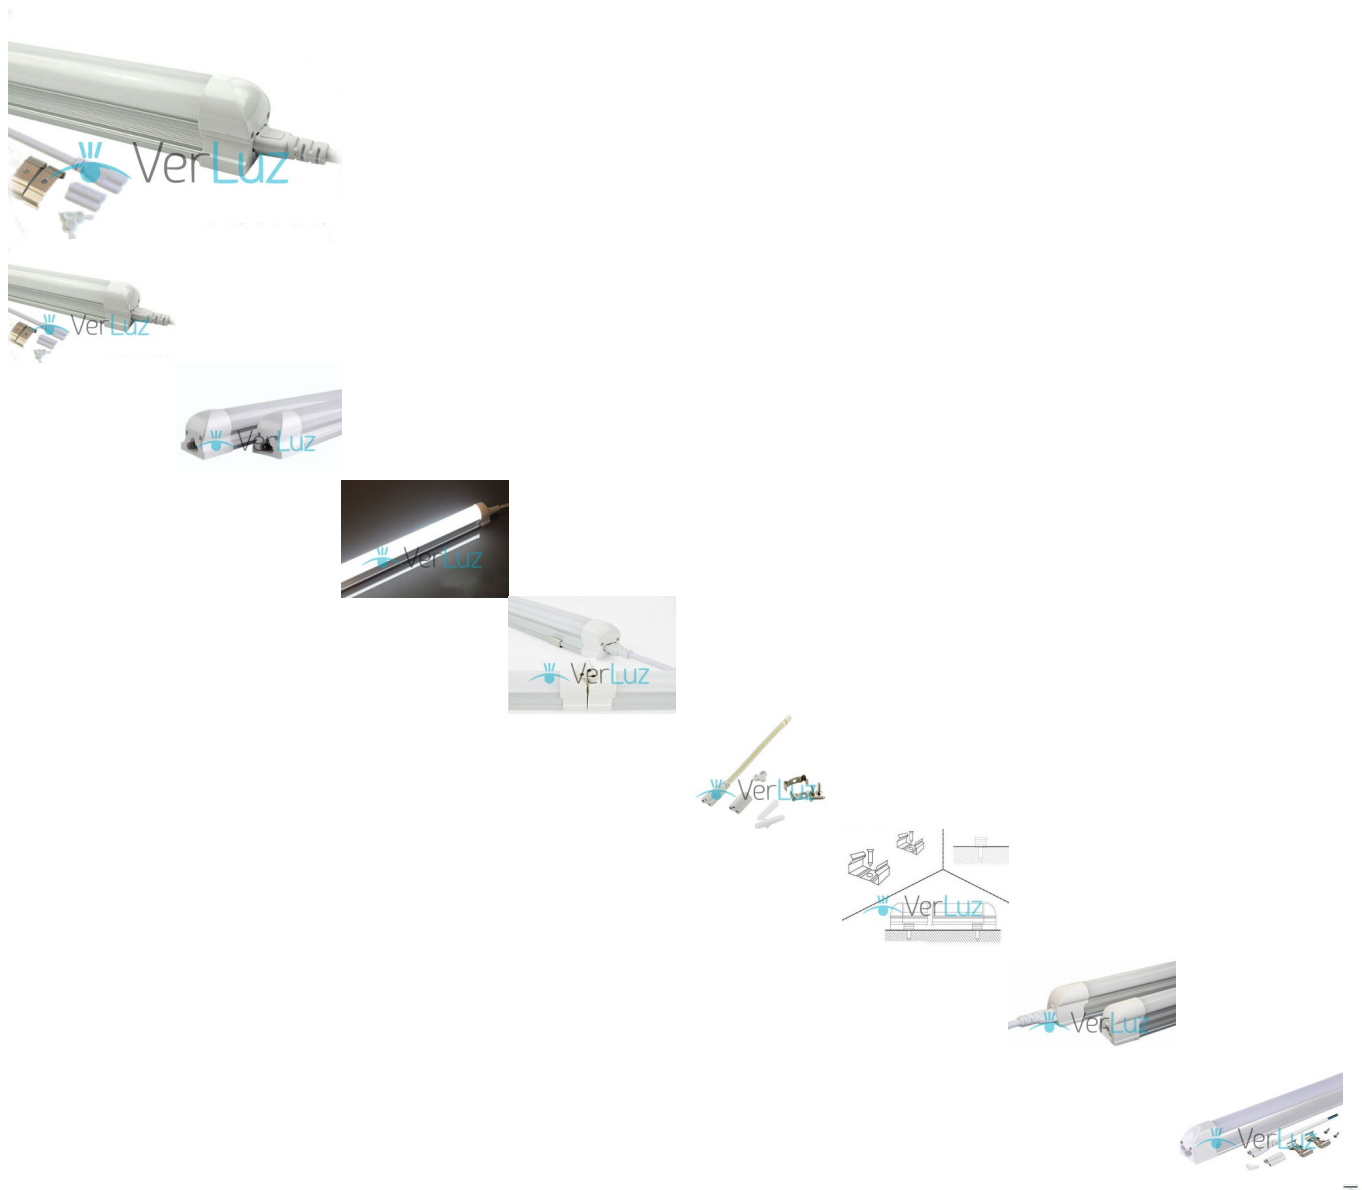

Tubo Led T8 con Base, 18 watt, 120 cm, cuerpo de aluminio, iluminación 120°

Pago contra entrega o transferencia.

Calificación: Sin calificación

Precio con IVA:

\$6.490

\$6.490

[Haga una pregunta sobre este producto](#)

Descripción

TUBO LED T8 CON BASE, 18 WATT, 120 CM, INCLUYE ACCESORIOS DE INSTALACIÓN, ÁNGULO DE ILUMINACIÓN 120, CUERPO DE ALUMINIO.

60% DE AHORRO DE ENERGÍA, REEMPLAZAN TUBOS FLUORESCENTES DE 36 WATT QUE CONSUMEN 43 WATT INCLUYENDO EL BALASTO.

DESPACHO RÁPIDO GRATIS EN SANTIAGO.

LLÁMENOS Y HAGA SU PEDIDO, PAGO CONTRA ENTREGA O TRANSFERENCIA.

Detalles técnicos del tubo led con base de 18 watt

- **Uso:** Interior, Índice de Protección IP25
- **Luminosidad:** 1.600 Lumen
- **Angulo de Iluminación:** Iluminación direccional completa de 120 grados
- **CRI (Índice de Representación del Color):** 80%
- **Consumo:** 18 Watt
- **Temperatura del Color:** 6.500 °K (Blanco Frío)
- **Vida Útil:** 25.000 Horas
- **Tamaño:** Largo 121 cm, Alto 3.5 cm, Ancho 3,3 cm (T8 significa Tubo de 8/8 de pulgada)
- **Conexión de Entrada:** 220 Volt, no usa balasto ni partidador
- **Conexión:** Incluye conectores para instalación a 220 volt, y para hacer puente de conexión en serie