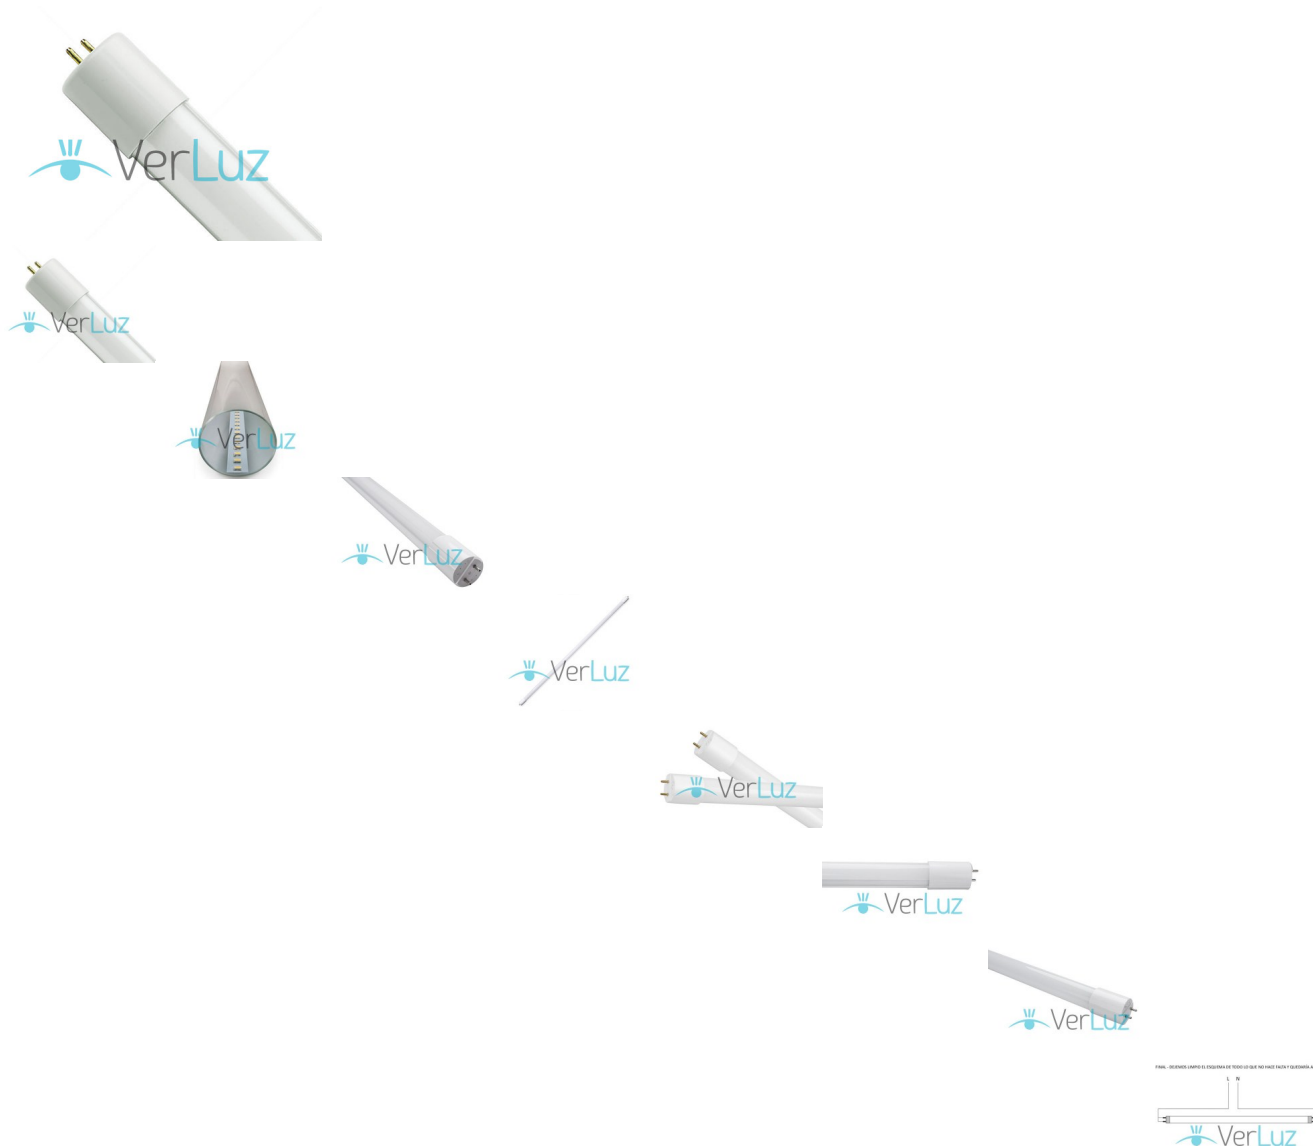

Tubo T8 Led, 18 watt, 120 cm, iluminación 360°

Despacho Gratis en Santiago.

Calificación: Sin calificación

Precio con IVA:

\$3.980

\$3.980

[Haga una pregunta sobre este producto](#)

Descripción

TUBO T8 LED, 18 WATT, 120 CM, ÁNGULO DE ILUMINACIÓN 360°, 60% DE AHORRO DE ENERGÍA.

REEMPLAZAN TUBOS FLUORESCENTES DE 36 WATT QUE CONSUMEN 43 WATT INCLUYENDO EL BALASTO.

DESPACHO RÁPIDO GRATIS EN SANTIAGO.

LLÁMENOS Y HAGA SU PEDIDO, PAGO CONTRA ENTREGA O TRANSFERENCIA.

Detalles técnicos del tubo de 18 watt

- **Uso:** Interior, Índice de Protección IP25
- **Luminosidad:** 1.600 Lumen
- **Ángulo de Iluminación:** Iluminación direccional completa de 360 grados
- **CRI (Índice de Representación del Color):** 80%
- **Consumo:** 18 Watt
- **Temperatura del Color:** 6.500 °K (Blanco Frío)
- **Vida Útil:** 25.000 Horas
- **Tamaño:** Largo 120 cm, Diámetro 2.54 cm (T8 significa Tubo de 8/8 de pulgada)
- **Conexión de Entrada:** 220 Volt, no usa balasto ni partidior
- **Base:** Tipo bi-pin G13 (tipo estándar de dos puas)
- **Uso Dimmer:** No dimeable
- **Rango de Temperatura:** de -20° a +60° Celsius
- **Materiales:** Tubo de vidrio empavonado. No contiene mercurio como los tubos fluorescentes
- **Garantía:** 1 año
- **Certificaciones:** CE (Conformidad Europea)