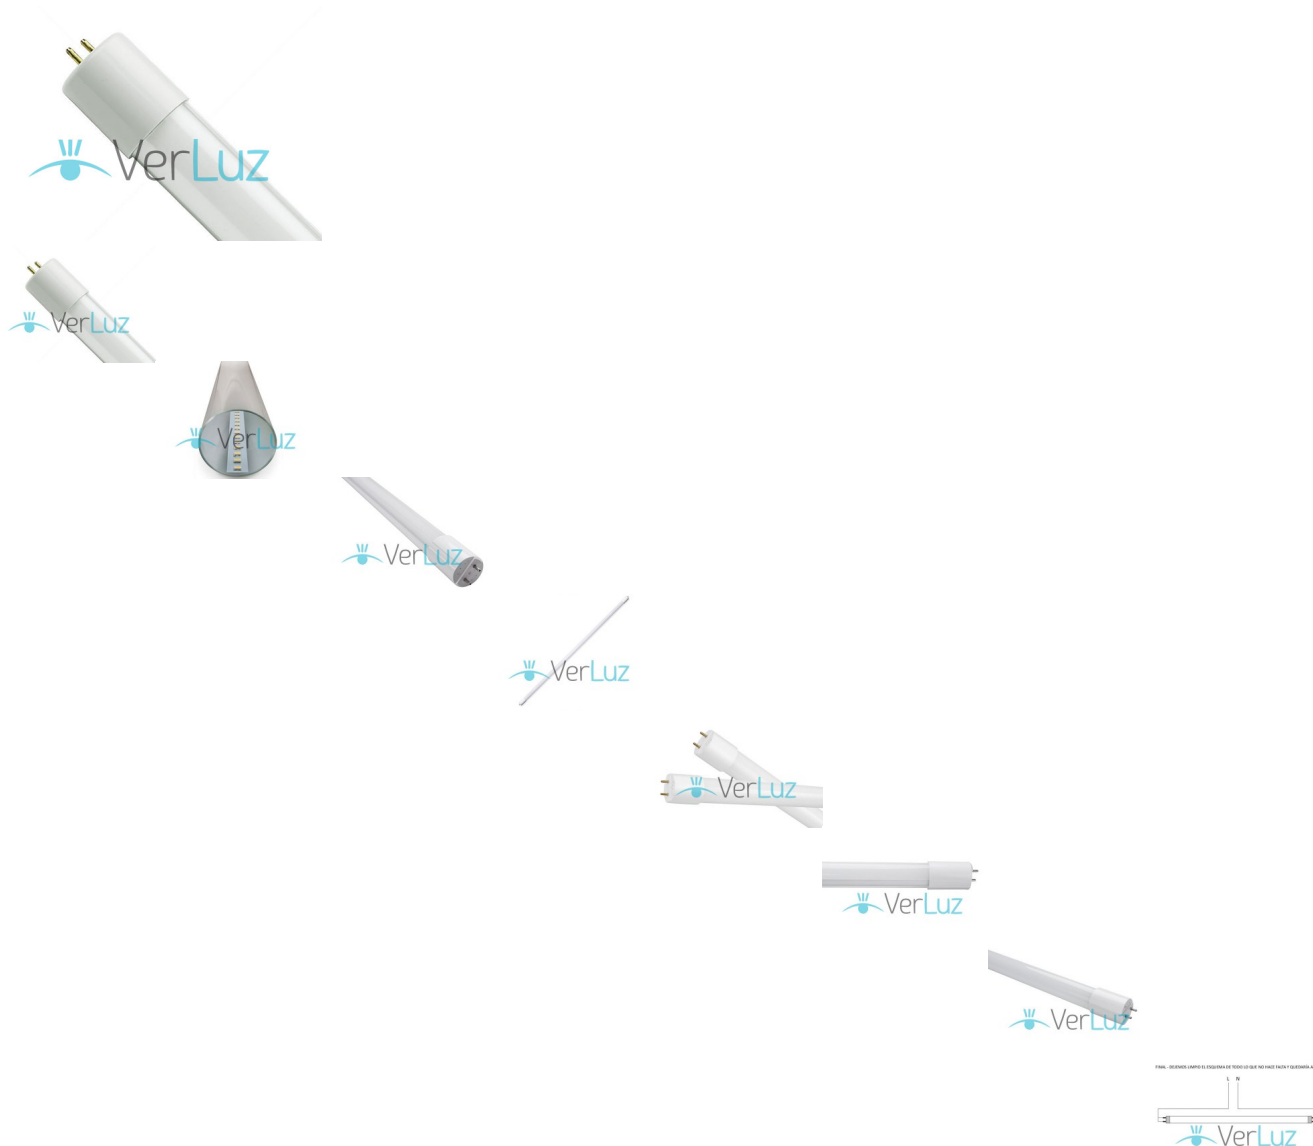

## Tubo T8 Led, 18 watt, 120 cm, iluminación 360°

Despacho Gratis en Santiago.

Calificación: Sin calificación

**Precio con IVA:**

**\$3.980**

**\$3.980**

[Haga una pregunta sobre este producto](#)

Descripción

**TUBO T8 LED, 18 WATT, 120 CM, ÁNGULO DE ILUMINACIÓN 360°, 60% DE AHORRO DE ENERGÍA.**

**REEMPLAZAN TUBOS FLUORESCENTES DE 36 WATT QUE CONSUMEN 43 WATT INCLUYENDO EL BALASTO.**

**DESPACHO RÁPIDO GRATIS EN SANTIAGO.**

**LLÁMENOS Y HAGA SU PEDIDO, PAGO CONTRA ENTREGA O TRANSFERENCIA.**

---

**Detalles técnicos del tubo de 18 watt**

- **Uso:** Interior, Índice de Protección IP25
- **Luminosidad:** 1.600 Lumen
- **Angulo de Iluminación:** Iluminación direccional completa de 360 grados
- **CRI (Índice de Representación del Color):** 80%
- **Consumo:** 18 Watt
- **Temperatura del Color:** 6.500 °K (Blanco Frío)
- **Vida Útil:** 25.000 Horas
- **Tamaño:** Largo 120 cm, Diámetro 2.54 cm (T8 significa Tubo de 8/8 de pulgada)
- **Conexión de Entrada:** 220 Volt, no usa balasto ni partidior
- **Base:** Tipo bi-pin G13 (tipo estándar de dos puas)
- **Uso Dimmer:** No dimeable
- **Rango de Temperatura:** de -20° a +60° Celsius
- **Materiales:** Tubo de vidrio empavonado. No contiene mercurio como los tubos fluorescentes
- **Garantía:** 1 año
- **Certificaciones:** CE (Conformidad Europea)