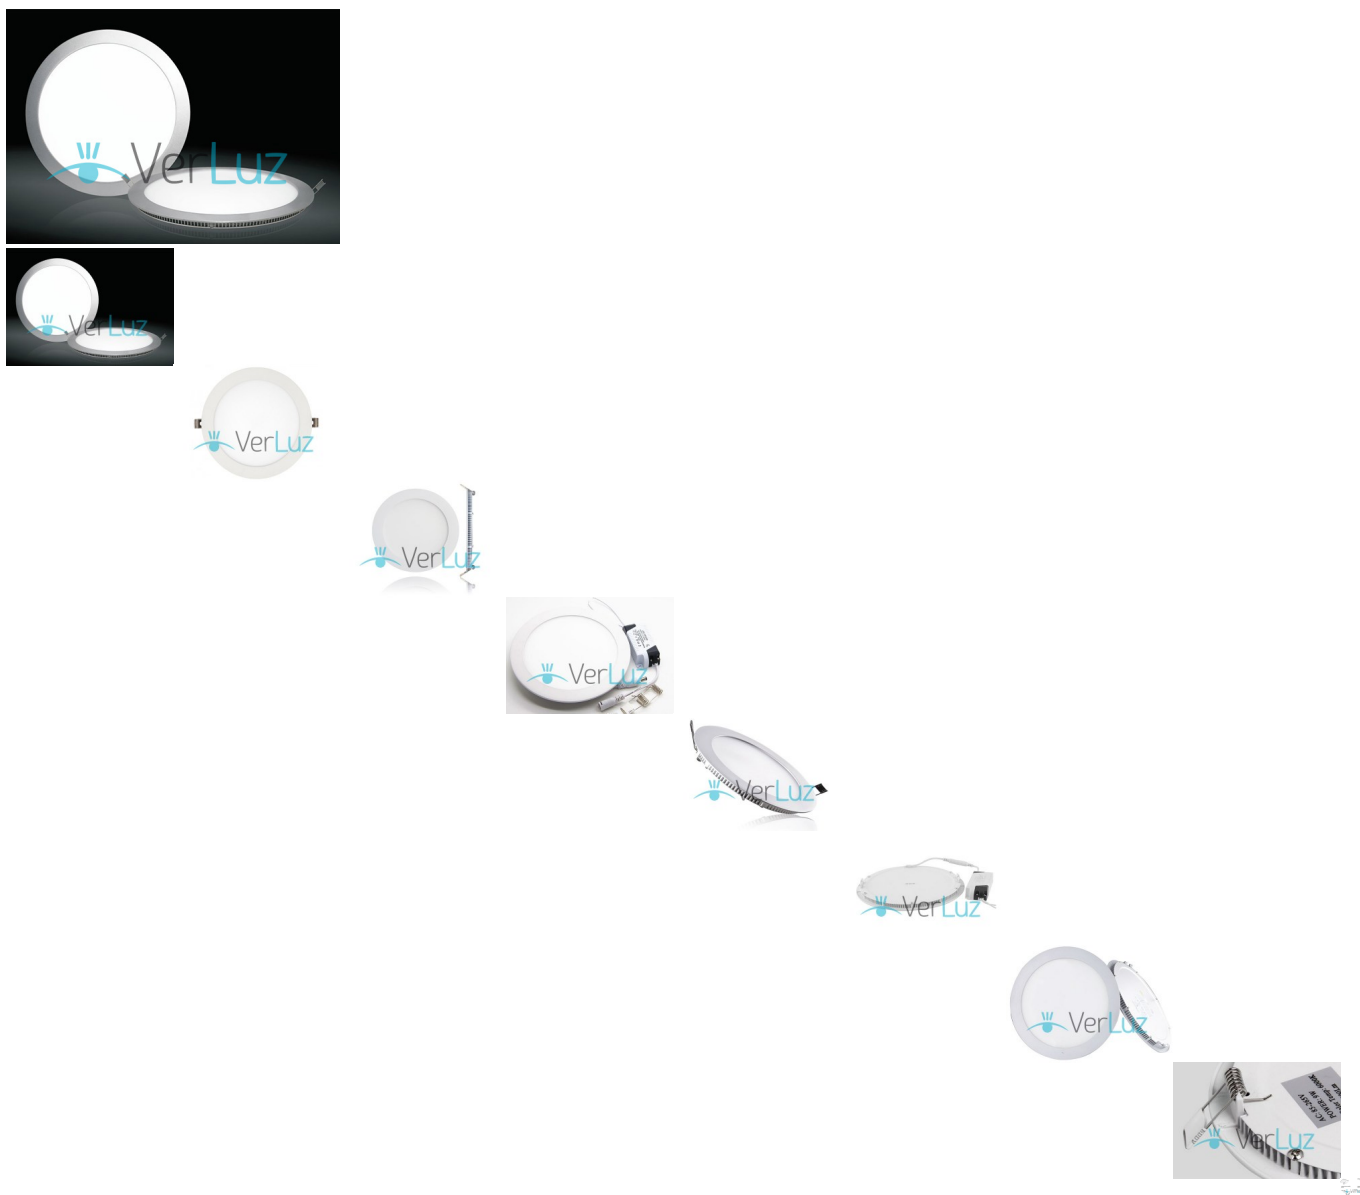

Panel Led Circular Embutido de 18 watt

Llámenos y haga su pedido, pago contra entrega o transferencia.

Calificación: Sin calificación

Precio con IVA:

\$7.590

\$7.590

[Haga una pregunta sobre este producto](#)

Descripción

PANEL LED CIRCULAR EMBUTIDO DE 18 WATT (REEMPLAZA FOCO PLC 2X18 WATT)
DESPACHO RÁPIDO GRATIS EN SANTIAGO. LLÁMENOS Y HAGA SU PEDIDO, PAGO CONTRA ENTREGA O TRANSFERENCIA.

Detalles técnicos del panel led de 18 watt

- **Uso:** Índice de Protección IP44
- **Luminosidad:** 1.400 Lumen (equivale a foco PLC 2x18w, con dos ampollas ahorro de energía de 18 watt)
- **CRI (Índice de Representación del Color):** 80%
- **Consumo:** 18 Watt
- **Temperatura del Color:** 6.500 °K (Blanco Frío) o 3.000 °K (Blanco Cálido)
- **Vida Útil:** 50.000 Horas
- **Tamaño:** Dámetro exterior 22,5 cm, Diámetro perforación 20,5 cm, Espesor 1,0 cm
- **Angulo de Iluminación:** 120°
- **Conexión de Entrada:** 220 Volt, incluye fuente de alimentación
- **Garantía:** 1 año
- **Certificaciones:** CE (Conformidad Europea), RoHS (Libre de Sustancias Peligrosas)